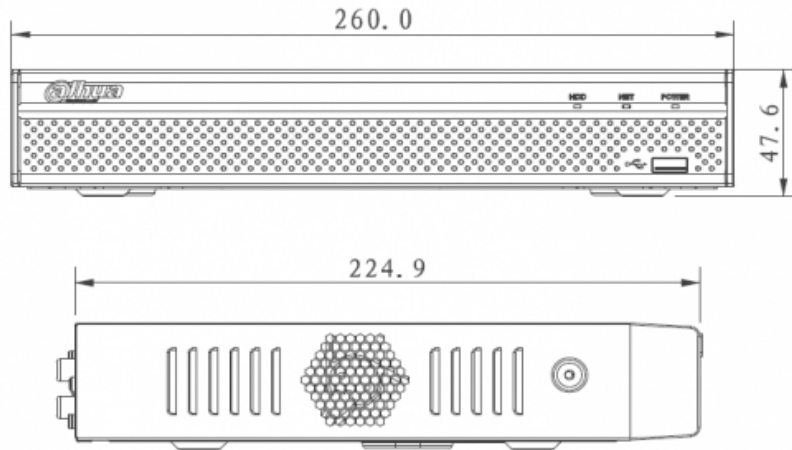

DHI-NVR2108HS-8P-4KS2

8 Kanal Kompakt 1U 8PoE Lite 4K H.265 Network Video Kaydedici

HDD Modu	Tek
eSATA	-
Arayüz	
USB	2 ports (1 Arka USB2.0, 1 Ön USB2.0)
RS232	-
RS485	-
Güç	
Güç Kaynağı	Tek, DC48V / 2A
Güç Tüketimi	NVR: <5.8W (HDD olmadan) PoE: Tekli bağlantı noktası için maksimum 25.5W, toplamda 80w
Çevre Koşulları	
Çalışma Koşulları	-10 ° C ~ + 55 ° C (+ 14 ° F ~ + 131 ° F), 86 ~ 106kpa
Dayanıklılık Koşulları	-20 ° C ~ + 70 ° C (-4 ° F ~ + 158 ° F), 0 ~ 90% RH
Kasa	
Boyutlar	Kompakt 1U, 260 mm x 224,9 mm x 47,6 mm
Net Ağırlık	0.8kg (HDD olmadan)
Sertifikalar	
Sertifikalar	CE: EN55032, EN55024, EN50130-4, EN60950-1 FCC: Bölüm 15 Subpart B, ANSI C63.4-2014 UL: UL60950-1