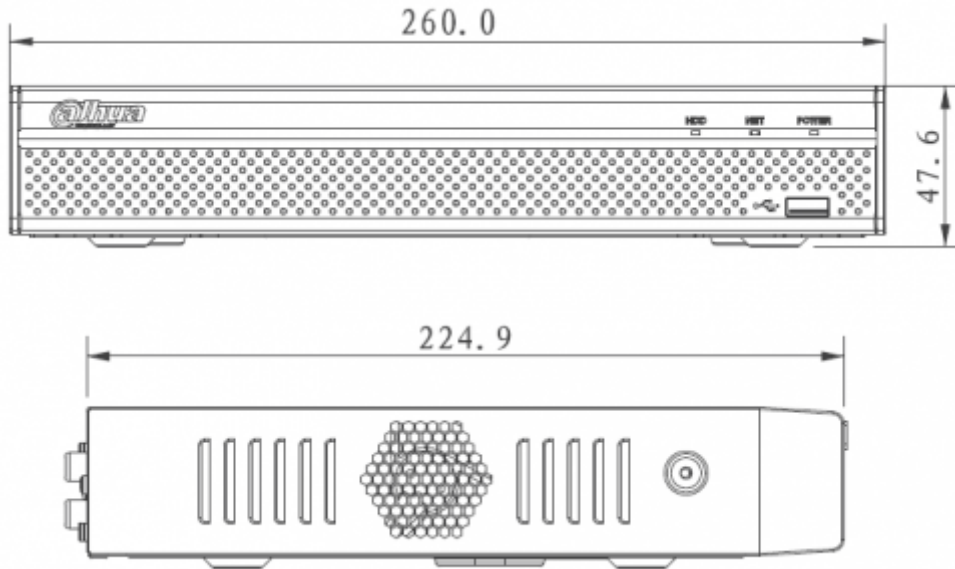

NVR2104HS-4KS2

4 Kanal Kompakt 1U Lite 4K H.265 Network Video Kaydedici

HDD Modu	Tek
eSATA	-
Arayüz	
USB	2 ports (1 Arka USB2.0, 1 Ön USB2.0)
RS232	-
RS485	-
Güç	
Güç Kaynağı	Tek, DC12V / 2A
Güç Tüketimi	<3W (HDD olmadan)
Çevre Koşulları	
Çalışma Koşulları	-10 ° C ~ + 55 ° C (+ 14 ° F ~ + 131 ° F), 86 ~ 106kpa
Dayanıklılık Koşulları	-20 ° C ~ + 70 ° C (-4 ° F ~ + 158 ° F), 0 ~ 90% RH
Kasa	
Boyutlar	Kompakt 1U, 260mm x 224.9mm x 47.6mm
Net Ağırlık	0.8kg (HDD olmadan)
Sertifikalar	
Sertifikalar	CE:EN55032, EN55024, EN50130-4, EN60950-1 FCC:Bölüm 15 Subpart B, ANSI C63.4-2014 UL:UL60950-1