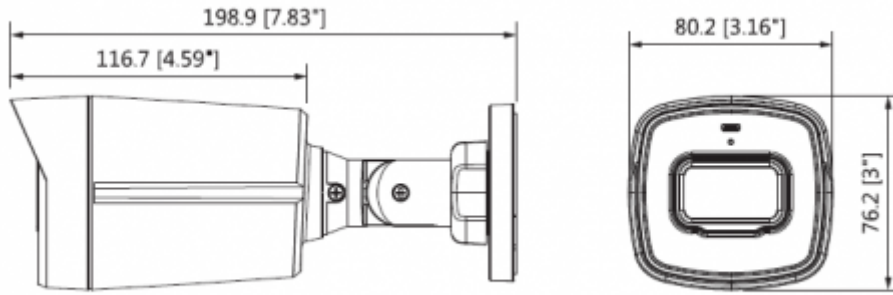

### 2MP HDCVI IR Bullet Kamera

Görüş Açısı	H: 87.5 ° (103 ° , 54.7 °)
Netlik Ayarı	-
Yakın Odak Mesafesi	500 mm (900 mm, 2000 mm) 19.69 " (35.43 " , 78.74")
<b>Pan / Tilt / Döndürme</b>	
Pan / Tilt / Döndürme	Pan: 0° ~ 360° Tilt: 0° ~ 90° Döndürme: 0° ~ 360°
<b>Video</b>	
Çözünürlük	1080P (1920 × 1080)
Frame Oranı	25/30fps@1080P, 25/30/50/60fps@720P
Video Çıkışı	1 kanal BNC yüksek çözünürlüklü video çıkışı / CVBS video çıkışı (Değiştirilebilir)
Gündüz / Gece	Otomatik (ICR) / Manuel
OSD Menü	Çoklu dil
BLC Modu	BLC / HLC / DWDR
WDR	DWDR
Kazanç Kontrolü	AGC
Parazit Azaltma	2D
Beyaz Dengesi	Otomatik / Manuel
Akıllı IR	Otomatik / Manuel
<b>Sertifikalar</b>	
Sertifikalar	CE (EN55032, EN55024, EN50130-4) FCC (CFR 47 FCC Part 15 altpartB, ANSI C63.4-2014) UL (UL60950-1 + CAN / CSA C22.2 No. 60950-1)
<b>Arayüz</b>	
Ses Arayüz	-
<b>Güç</b>	
Güç Kaynağı	12V DC ±% 30
Güç Tüketimi	Maksimum 3,0 W (12V DC, IR)
<b>Çevre Koşulları</b>	
Çalışma Koşulları	-40 ° C ~ + 60 ° C (-40 ° F ~ 140 ° F) /% 95'den az RH * Başlangıç -40 ° C'nin üstünde (-40 ° F) yapılmalıdır.

### 2MP HDCVI IR Bullet Kamera

Dayanıklılık Koşulları	-40 ° C ~ + 60 ° C (-40 ° F ~ 140 ° F) /% 95'den az RH
Koruma Sertifikası	IP67
<b>Kasa</b>	
Kasa	Plastik
Boyutlar	80,2 mm × 76,2 mm × 198,9 mm
Net Ağırlık	0.23kg